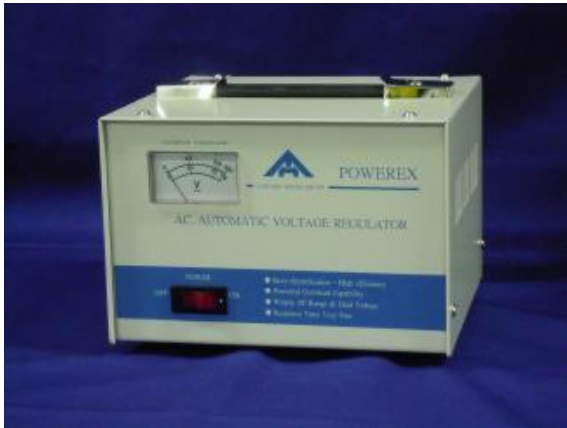

## PP 機種外型尺寸照片

尺寸：W22 x H18 x D21 cm

適用機種：PP-1000N、1500N、2000N

PP-2000NS、3000NS

正面

背面

I/P, O/P 接線面