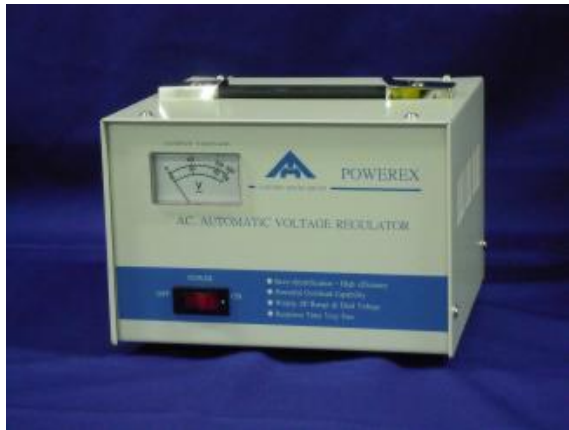

寶應企業有限公司
PP 機種外型尺寸照片

尺寸：W19 x H14 x D18 cm

適用機種：PP-500N

PP-1000NS

正面

背面

I/P, O/P 接線面